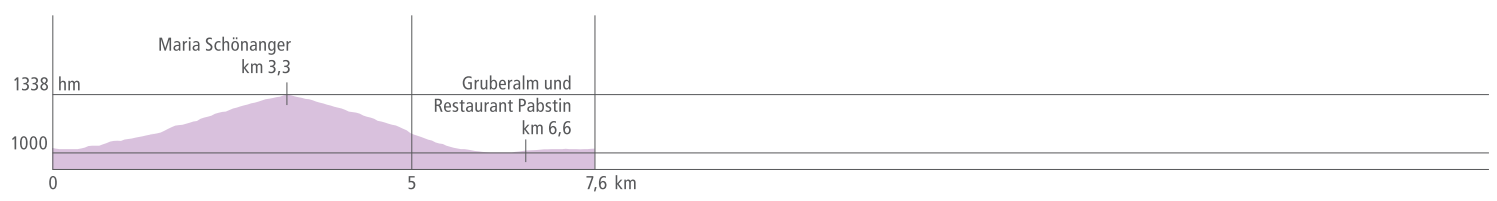

Maria-Schönanger-Weg

Mühlsteinboden-Runde

Rundwanderweg

Auerling-Bachweg

Kuhalm-Wanderung

Koglerberg-Runde

Sunnseit'n-Weg

Kalkberg-Runde

Grebenzen-Runde

30er Runde

Höhenweg Scharfes Eck

Höhenweg Scharfes Eck Variante

Kärtnerriegel-Runde