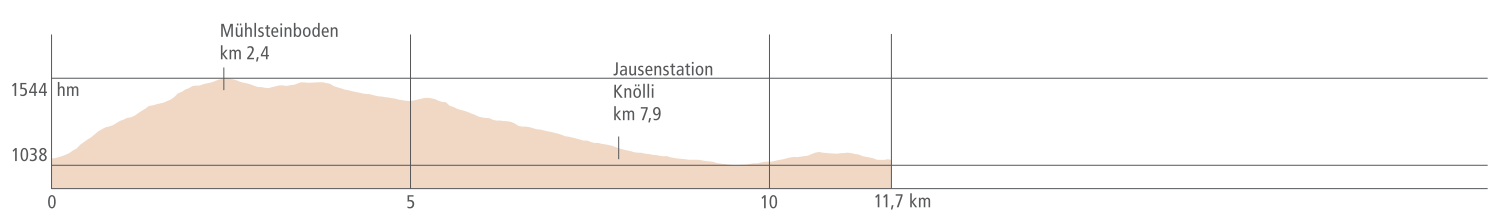

Maria-Schönanger-Weg

Mühlsteinboden-Runde

Rundwanderweg

Auerling-Bachweg

Kuhalm-Wanderung

Koglerberg-Runde

Sunnseit'n-Weg

Kalkberg-Runde

Grebenzen-Runde

30er Runde

Höhenweg Scharfes Eck

Höhenweg Scharfes Eck Variante

Kärtnerriegel-Runde