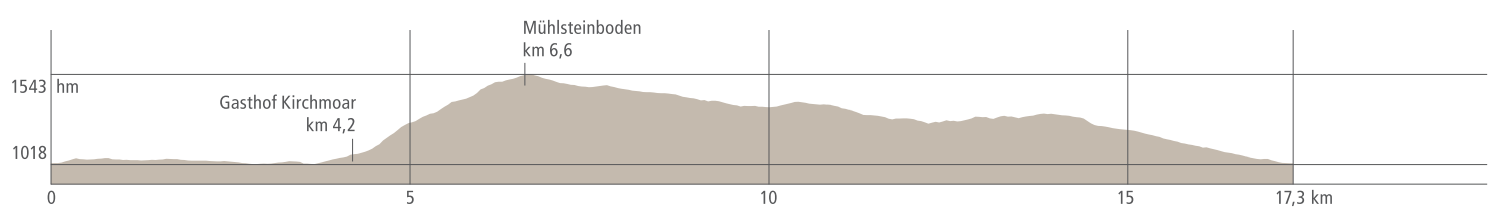

Maria-Schönanger-Weg

Mühlsteinboden-Runde

Rundwanderweg

Auerling-Bachweg

Kuhalm-Wanderung

Koglerberg-Runde

Sunnseit'n-Weg

Kalkberg-Runde

Grebenzen-Runde

30er Runde

Höhenweg Scharfes Eck

Höhenweg Scharfes Eck Variante

Kärtnerriegel-Runde